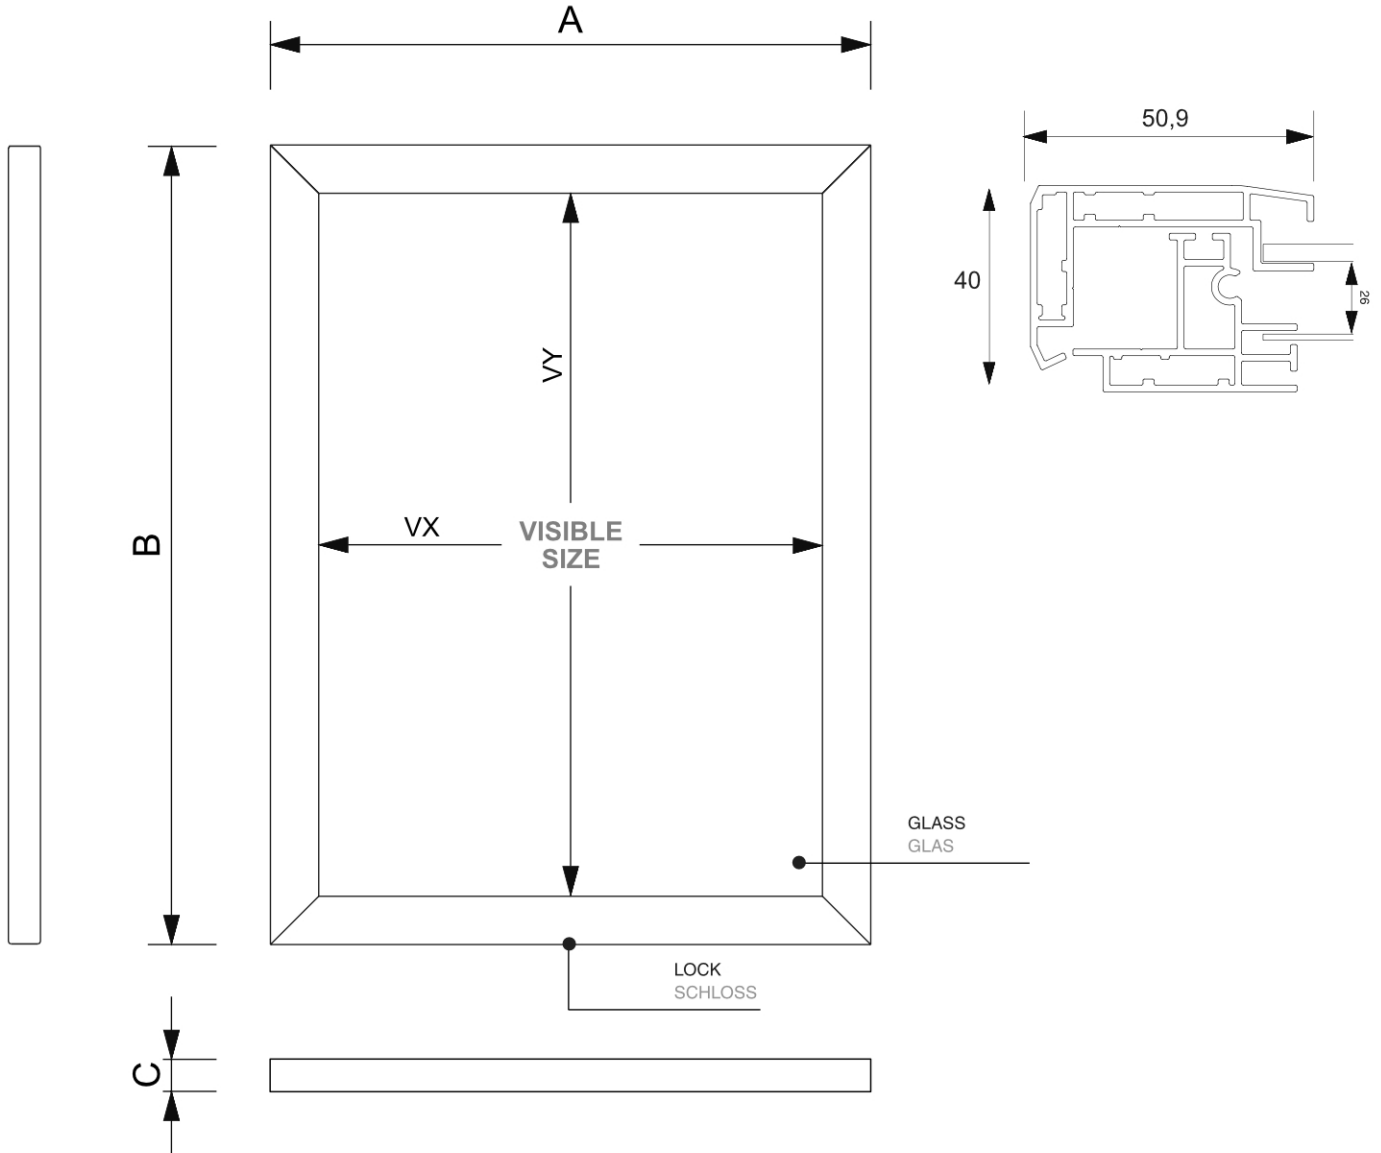

PRODUKT ARKUSZ

Zewnętrzna zamykana gablota Slim 9 x A4

SCTE9xA4PH

ACCESSORIES ZUBEHÖR